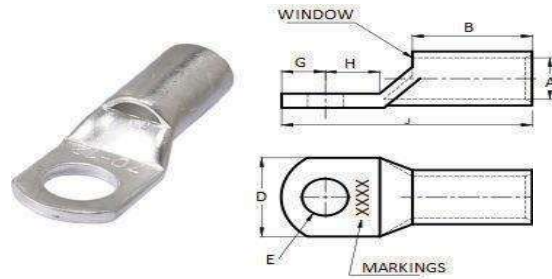

HEAVY DUTY

CATALOGUE NO	CABLE mm ²	STUD HOLE (mm)	BARREL ID (mm)	PALM WIDTH (mm)	BARREL LENGTH (mm)	STUD DISTANCE FROM BARREL (mm)	STUD DISTANCE FROM TOP (mm)	TOTAL LENGTH (mm)
		E (H.D.)	A	D	B	H	G	J
LUG-CU-1.5M4	1.5	4.2	1.8	8	7	5	4	18
LUG-CU-1.5M5	1.5	5.3	1.8	8	7	5	4	18
LUG-CU-1.5M6	1.5	6.4	1.8	10	7	7	4	20
LUG-CU-2.5M4	2.5	4.2	2.4	8	8	5	4	19
LUG-CU-2.5M5	2.5	5.3	2.4	10	8	6	5	21
LUG-CU-2.5M6	2.5	6.4	2.4	10	8	6	5	21
LUG-CU-2.5M8	2.5	8.4	2.4	11	7	9	6	24
LUG-CU-4M5	4	5.3	3.1	10	9	6	5	22
LUG-CU-4M6	4	6.4	3.1	10	9	6	5	22
LUG-CU-4M8	4	8.4	3.1	12	9	8	6	26
LUG-CU-4M10	4	10.5	3.1	13	9	11	8	32
LUG-CU-6M5	6	5.3	3.8	10	9	6	5	23
LUG-CU-6M6	6	6.4	3.8	12	9	9	6	27
LUG-CU-6M8	6	8.4	3.8	12	9	9	6	27
LUG-CU-6M10	6	10.5	3.8	16	10	11	8	32
LUG-CU-6M12	6	13	7.5	16	10	11	8	38
LUG-CU-10M6	10	6.4	4.7	12	10	7	6	27
LUG-CU-10M8	10	8.4	4.7	14	10	8	7	29
LUG-CU-10M10	10	10.5	4.7	16	10	11	8	32
LUG-CU-10M12	10	13	4.7	18	10	13	10	37
LUG-CU-16M6	16	6.4	5.5	11	19	8	6	37
LUG-CU-16M8	16	8.4	5.5	14	19	9	7	39
LUG-CU-16M10	16	10.5	5.5	16	19	10	8	41
LUG-CU-16M12	16	13	5.5	18	19	13	10	46
LUG-CU-25M6	25	6.4	7.1	14	21	9	7	41
LUG-CU-25M8	25	8.4	7.1	14	21	9	7	41
LUG-CU-25M10	25	10.5	7.1	16	21	10	9	44
LUG-CU-25M12	25	13	7.1	18	21	13	10	48
LUG-CU-35M6	35	6.4	8.2	16	21	10	9	45
LUG-CU-35M8	35	8.4	8.2	16	21	10	9	45
LUG-CU-35M10	35	10.5	8.2	19	21	10	9	46
LUG-CU-35M12	35	13	8.2	20	21	13	11	50
LUG-CU-35M16	35	17	8.2	23	21	15	13	55