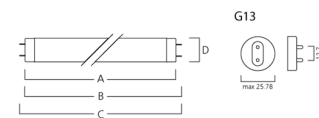

Performance

Lamp Power	36W
Exit Lumen	3300lm
CCT	5000K
CRI	80
Beam Angle	360°
Warranty	1 Years

Physical

Dimensions	L 1200 x W26 x H26 mm
------------	-----------------------

Electrical

Voltage	103V
---------	------

Product Images

	A	B	B	C	D
	max	min	max	max	nom
18W	589.8	594.5	596.9	604.0	26
36W	1199.4	1204.1	1206.5	1213.6	26
58W	1500.0	1504.7	1507.1	1514.2	26
70W	1763.8	1768.5	1770.9	1778.0	26