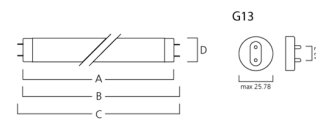

Performance

Lamp Power	18W
Exit Lumen	1250lm
CCT	6500K
CRI	80
Beam Angle	360°
Warranty	1 Years

Physical

Dimensions	L590 x W26 x H26 mm
------------	---------------------

Electrical

Voltage	57V
---------	-----

Product Images

	A	B	B	C	D
	max	min	max	max	nom
18W	589.8	594.5	596.9	604.0	26
36W	1199.4	1204.1	1206.5	1213.6	26
58W	1500.0	1504.7	1507.1	1514.2	26
70W	1763.8	1768.5	1770.9	1778.0	26