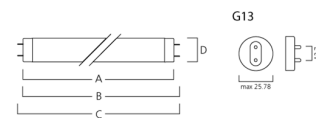

Performance

Lamp Power	58W
Exit Lumen	5250lm
CCT	4000K
CRI	80
Beam Angle	360°
Warranty	1 Years

Physical

Dimensions	L1500 x W26 x H26 mm
------------	----------------------

Electrical

Voltage	110V
---------	------

Product Images

	A	B	B	C	D
	max	min	max	max	nom
18W	589.8	594.5	596.9	604.0	26
36W	1199.4	1204.1	1206.5	1213.6	26
58W	1500.0	1504.7	1507.1	1514.2	26
70W	1763.8	1768.5	1770.9	1778.0	26