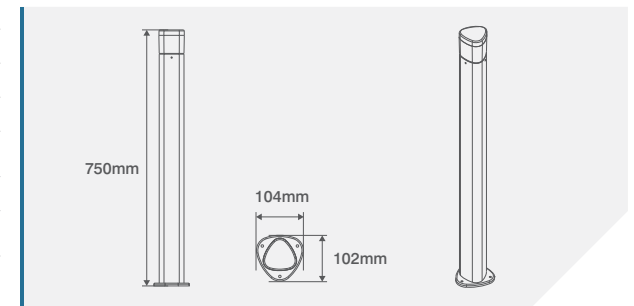

7W IP54 Triangular Mini LED bollards

AVAILABLE FINISHES

COLOUR TEMPERATURE

CODE	DESCRIPTION
OV2713W7GY	7W Triangular Mini LED Bollard - IP54 - 3000K - Grey
OV2713C7GY	7W Triangular Mini LED Bollard - IP54 - 4000K - Grey

PRODUCT APPROVALS

BS EN 60598-1 BS EN 60598-2-1 BS EN 62471 BS EN 55015 BS EN 61547 BS EN 61000-3-2 BS EN 61000-3-3

7W IP54 Triangular Maxi LED bollards

AVAILABLE FINISHES

COLOUR TEMPERATURE

PRODUCT INFO		
CCT (K)	3000K	4000K
Lumens	600lm	
Efficacy	86lm/W	
Wattage	7W	
CRI	>80	
Beam Angle	352°	
LED Lifetime	50,000 Hours	
Voltage	230V ~	
Frequency	50/60Hz	
Dimmable	No	
Operating Temp	-20°C to +50°C	

CODE	DESCRIPTION
OV2714W7GY	7W Triangular Maxi LED Bollard - IP54 - 3000K - Grey
OV2714C7GY	7W Triangular Maxi LED Bollard - IP54 - 4000K - Grey

PRODUCT APPROVALS

BS EN 60598-1 BS EN 60598-2-1 BS EN 62471 BS EN 55015 BS EN 61547 BS EN 61000-3-2 BS EN 61000-3-3