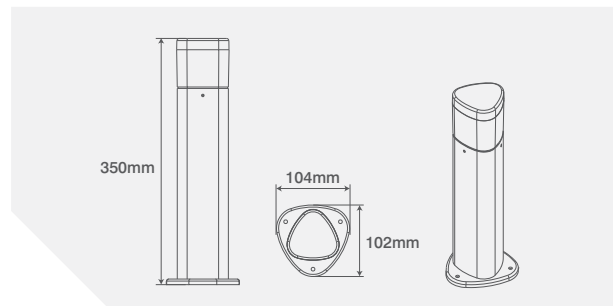

7W IP54 Triangular Mini LED bollards

AVAILABLE FINISHES

COLOUR TEMPERATURE

CODE	DESCRIPTION
OV2713W7GY	7W Triangular Mini LED Bollard - IP54 - 3000K - Grey
OV2713C7GY	7W Triangular Mini LED Bollard - IP54 - 4000K - Grey

PRODUCT INFO		
CCT (K)	3000K	4000K
Lumens	600lm	
Efficacy	86lm/W	
Wattage	7W	
CRI	>80	
Beam Angle	352°	
LED Lifetime	50,000 Hours	
Voltage	230V ~	
Frequency	50/60Hz	
Dimmable	No	
Operating Temp	-20°C to +50°C	

PRODUCT APPROVALS

BS EN 60598-1 BS EN 60598-2-1 BS EN 62471 BS EN 55015 BS EN 61547 BS EN 61000-3-2 BS EN 61000-3-3

7W IP54 Triangular Maxi LED bollards

AVAILABLE FINISHES

COLOUR TEMPERATURE

PRODUCT INFO		
CCT (K)	3000K	4000K
Lumens	600lm	
Efficacy	86lm/W	
Wattage	7W	
CRI	>80	
Beam Angle	352°	
LED Lifetime	50,000 Hours	
Voltage	230V ~	
Frequency	50/60Hz	
Dimmable	No	
Operating Temp	-20°C to +50°C	

CODE	DESCRIPTION
OV2714W7GY	7W Triangular Maxi LED Bollard - IP54 - 3000K - Grey
OV2714C7GY	7W Triangular Maxi LED Bollard - IP54 - 4000K - Grey

PRODUCT APPROVALS

BS EN 60598-1 BS EN 60598-2-1 BS EN 62471 BS EN 55015 BS EN 61547 BS EN 61000-3-2 BS EN 61000-3-3