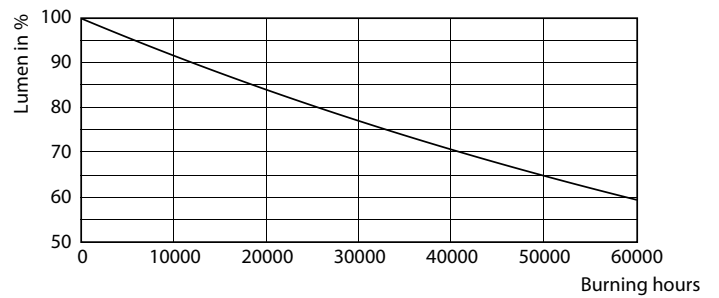

LEDspots LMP 40K