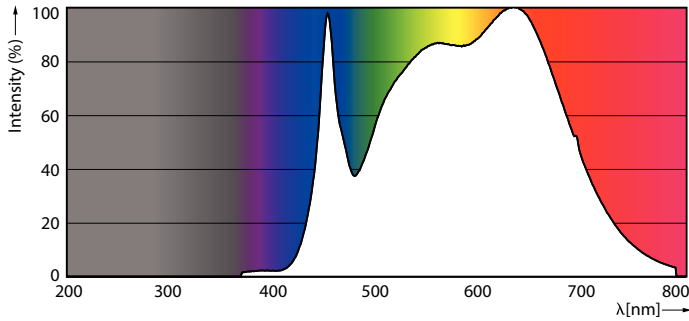

MASTER LEDspot ExpertColor AR111

Photometric data

LEDspots MAS SLR 14,8W AR111 G53 940 24D-POC POC