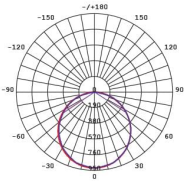

Performance

- Dimmable - **OPTIONAL**
- Dimmer Type - **Trailing edge, 1-10V , DALI / DSI**

Technical Specification

Product	Model No.	Input Voltage (V/AC)	Power (W)	Lumens (lm)	CCT (K)	CRI
	S9754/306TC	240	18	1900/2000/2100	3000/4000/5700	90
	S9754/606TC	240	30	3100/3200/3300	3000/4000/5700	90
	S9754/312TC	240	30	3000/3100/3200	3000/4000/5700	90
	S9754/612TC	240	48	5000/5200/5300	3000/4000/5700	90
	S9754/312CW	240	30	3100	4000	80
	S9754/312TC/DIM	240	30	3000/3100/3200	3000/4000/5700	90
	S9754/306EM	240	18			90
	S9754/312EM	240	30			90

Beam Angle (°)	Body Colour	Dim (mm)	Mass (kg)	IPART	REES	VEET
100	White	595(L) x 295(W) x 9(H)	1.2	YES	YES	YES
100	White	595(L) x 595(W) x 9(H)	2.4	YES	YES	YES
100	White	1195(L) x 295(W) x 9(H)	2.4	YES	YES	YES
100	White	1195(L) x 595(W) x 12(H)	4	YES	YES	YES
100	White	1195(L) x 295(W) x 12(H)	2.8	YES	YES	YES
100	White	1195(L) x 295(W) x 12(H)	2.4			
100	White	595(L) x 295(W) x 12(H)	1.2	N/A	N/A	N/A
100	White	1195(L) x 295(W) x 12(H)	2.4	N/A	N/A	N/A

Photometric Data

Unit: cd C0/C180 — C90/C270 —

S9754/312TC at 4000K

S9754/606TC at 5700K