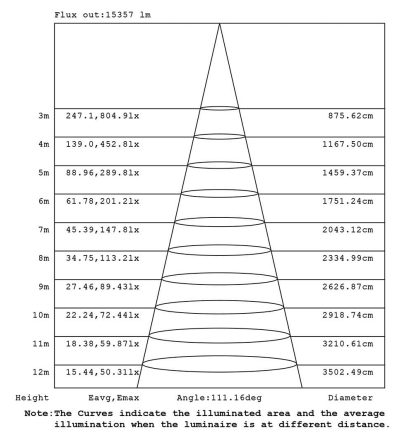

Beam Angle (°)	Body Colour	Dim (mm)	Mass (kg)
110	Black	280(L) x 55(W) x 246(H)	2.52
110	Black	280(L) x 55(W) x 246(H)	2.52
110	Black	310(L) x 55(W) x 345(H)	3.49
110	Black	334(L) x 57(W) x 351(H)	4.08
110	Black	435(L) x 63(W) x 395(H)	7.01
110	Black	435(L) x 63(W) x 395(H)	7.21

Dimensions

SE7169MP250TC

SE7169MP300TC

Photometric Data

70W / 4000K

100W / 4000K

150W / 4000K

200W / 4000K