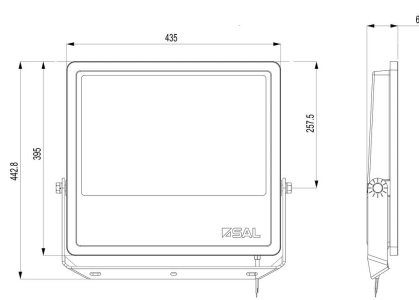

Beam Angle (°)	Body Colour	Dim (mm)	Mass (kg)
110	Black	280(L) x 55(W) x 246(H)	2.52
110	Black	280(L) x 55(W) x 246(H)	2.52
110	Black	310(L) x 55(W) x 345(H)	3.49
110	Black	334(L) x 57(W) x 351(H)	4.08
110	Black	435(L) x 63(W) x 395(H)	7.01
110	Black	435(L) x 63(W) x 395(H)	7.21

Dimensions

SE7169MP250TC

SE7169MP300TC

Photometric Data

70W / 4000K

100W / 4000K

150W / 4000K

200W / 4000K