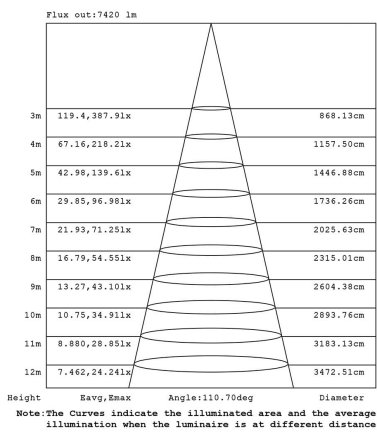

Beam Angle (°)	Body Colour	Dim (mm)	Mass (kg)
110	Black	280(L) x 55(W) x 246(H)	2.52
110	Black	280(L) x 55(W) x 246(H)	2.52
110	Black	310(L) x 55(W) x 345(H)	3.49
110	Black	334(L) x 57(W) x 351(H)	4.08
110	Black	435(L) x 63(W) x 395(H)	7.01
110	Black	435(L) x 63(W) x 395(H)	7.21

Dimensions

SE7169MP250TC

SE7169MP300TC

Photometric Data

70W / 4000K

100W / 4000K

150W / 4000K

200W / 4000K