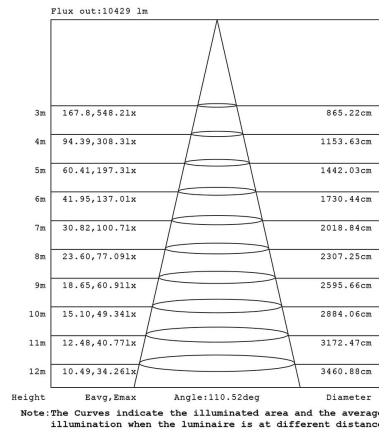

Beam Angle (°)	Body Colour	Dim (mm)	Mass (kg)
110	Black	280(L) x 55(W) x 246(H)	2.52
110	Black	280(L) x 55(W) x 246(H)	2.52
110	Black	310(L) x 55(W) x 345(H)	3.49
110	Black	334(L) x 57(W) x 351(H)	4.08
110	Black	435(L) x 63(W) x 395(H)	7.01
110	Black	435(L) x 63(W) x 395(H)	7.21

Dimensions

SE7169MP250TC

SE7169MP300TC

Photometric Data

70W / 4000K

100W / 4000K

150W / 4000K

200W / 4000K