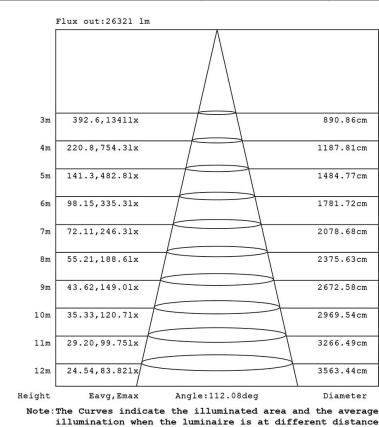

250W / 4000K