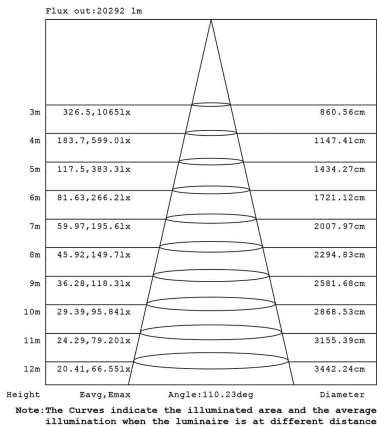

Beam Angle (°)	Body Colour	Dim (mm)	Mass (kg)
110	Black	280(L) x 55(W) x 246(H)	2.52
110	Black	280(L) x 55(W) x 246(H)	2.52
110	Black	310(L) x 55(W) x 345(H)	3.49
110	Black	334(L) x 57(W) x 351(H)	4.08
110	Black	435(L) x 63(W) x 395(H)	7.01
110	Black	435(L) x 63(W) x 395(H)	7.21

Dimensions

SE7169MP250TC

SE7169MP300TC

Photometric Data

70W / 4000K

100W / 4000K

150W / 4000K

200W / 4000K