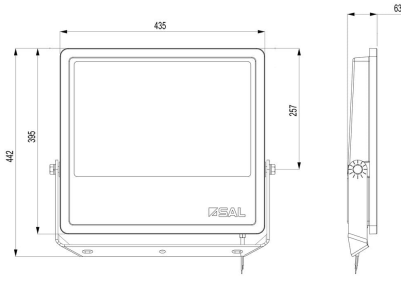

SE7169MP250TC