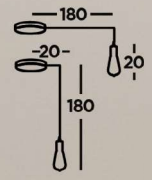

Squiggle Metal, cable, black, multi port suspensions, hang the pendants as desired

9669-9BK

		WATT 9x60		
--	--	--------------	--	--

9661BK

		WATT 60		
--	--	------------	--	--

9663-3BK

		WATT 3x60		
--	--	--------------	--	--

9665-5BK

		WATT 5x60		
--	--	--------------	--	--