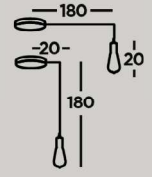

Squiggle Metal, cable, black, multi port suspensions, hang the pendants as desired

9669-9BK

		WATT 9x60		
--	--	--------------	--	--

9661BK

		WATT 60		
--	--	------------	--	--

9663-3BK

		WATT 3x60		
--	--	--------------	--	--

9665-5BK

		WATT 5x60		
--	--	--------------	--	--