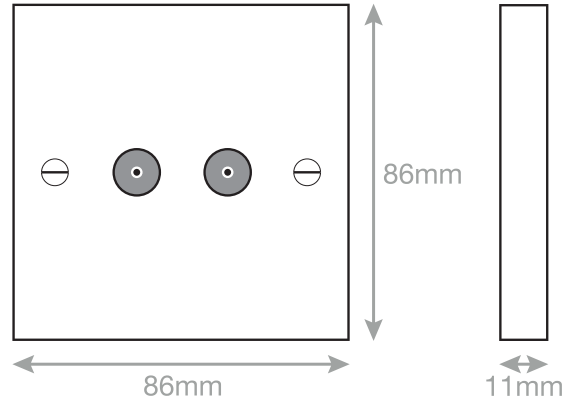

# Data Sheet : LG2165

<b>Code</b>	LG2165
<b>Description</b>	TV / FM & Satellite Socket - 2 gang TV flush isolated
<b>Size</b>	86mm x 86mm (1 gang)
<b>Range</b>	Selectric Square
<b>Colour</b>	White
<b>Material</b>	Bakelite
<b>Included</b>	M3.5 fixing screws
<b>Weight</b>	0.1kg
<b>Inner Carton Quantity</b>	10
<b>Inner Carton Weight</b>	1kg
<b>Outer Carton Quantity</b>	
<b>Outer Carton Weight</b>	
<b>Outer Carton Length</b>	
<b>Outer Carton Width</b>	
<b>Outer Carton Height</b>	
<b>Outer Carton Volume</b>	
<b>Guarantee</b>	25 years
<b>Barcode</b>	5025117021651
<b>Commodity Code</b>	85369085
<b>Standards</b>	BS3041 where applicable
<b>Notes</b>	<ul style="list-style-type: none"> <li>• Isolated</li> </ul>