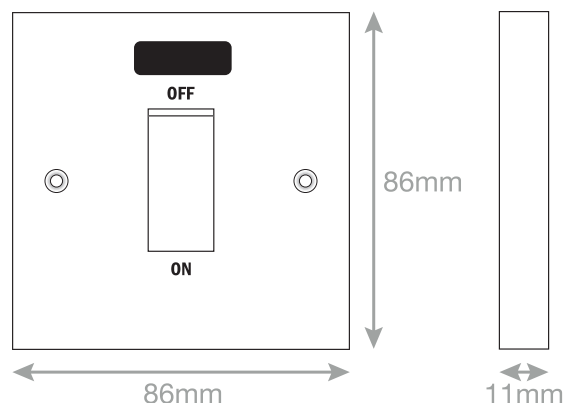

## LG963

Intertek

Electrical & Lighting Products

<b>Code</b>	LG963
<b>Description</b>	45 amp double pole switch with neon (white rocker)
<b>Size</b>	86mm x 86mm (1 gang)
<b>Range</b>	Selectric Square
<b>Colour</b>	White
<b>Material</b>	
<b>Included</b>	M3.5 fixing screws
<b>Weight</b>	0.2kg
<b>Inner Carton Quantity</b>	10
<b>Inner Carton Weight</b>	2kg
<b>Outer Carton Quantity</b>	
<b>Outer Carton Weight</b>	
<b>Outer Carton Length</b>	
<b>Outer Carton Width</b>	
<b>Outer Carton Height</b>	
<b>Outer Carton Volume</b>	
<b>Guarantee</b>	25 years
<b>Barcode</b>	5025117993828
<b>Commodity Code</b>	85369085
<b>Standards</b>	BS EN 60669-1
<b>Notes</b>	<ul style="list-style-type: none"> <li>• ASTA approved</li> </ul>