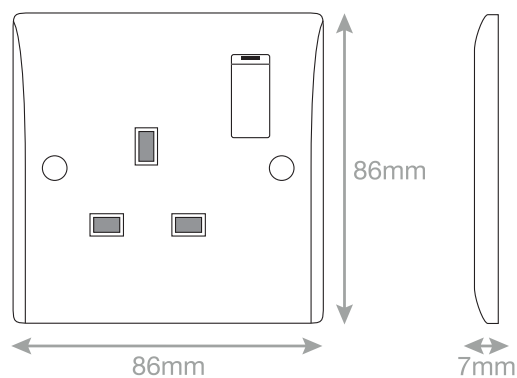

# Data Sheet : SSL522

Intertek

Electrical & Lighting Products

<b>Code</b>	SSL522
<b>Description</b>	13 amp double pole socket (switched)
<b>Size</b>	86mm x 86mm (1 gang)
<b>Range</b>	Selectric Smooth
<b>Colour</b>	White
<b>Material</b>	Bakelite
<b>Included</b>	M3.5 fixing screws & white blanking caps
<b>Weight</b>	0.14kg
<b>Inner Carton Quantity</b>	10
<b>Inner Carton Weight</b>	1.4kg
<b>Guarantee</b>	25 years
<b>Barcode</b>	5025117986226
<b>Commodity Code</b>	85369085
<b>Standards</b>	BS 1363-2
<b>Notes</b>	<ul style="list-style-type: none"><li>• ASTA approved</li><li>• Minimum back box depth - 25mm</li></ul>