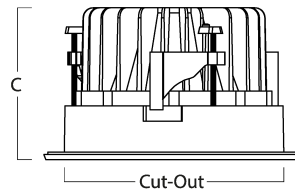

### Order Codes

All dimensions are in millimetres

Order code	Description	Lumens (lm)	Total power (W)	Efficacy (lm/W)	Weight (kg)
IKN120MBNW	10W - 4000K	1200	10	120	1.15
IKN200MBNW	18W - 4000K	2000	18	111	1.15
IKN300MBNW	28W - 4000K	3000	28	107	1.15
IKN400MBNW	38W - 4000K	4000	38	105	1.15
IKN500MBNW	50W - 4000K	5000	50	100	1.15

### Dimensions

All dimensions are in millimetres

Order code	C	Diameter	Cut out
IKN120MBNW	116	200	169
IKN200MBNW	116	200	169
IKN300MBNW	116	200	169
IKN400MBNW	116	200	169
IKN500MBNW	116	200	169