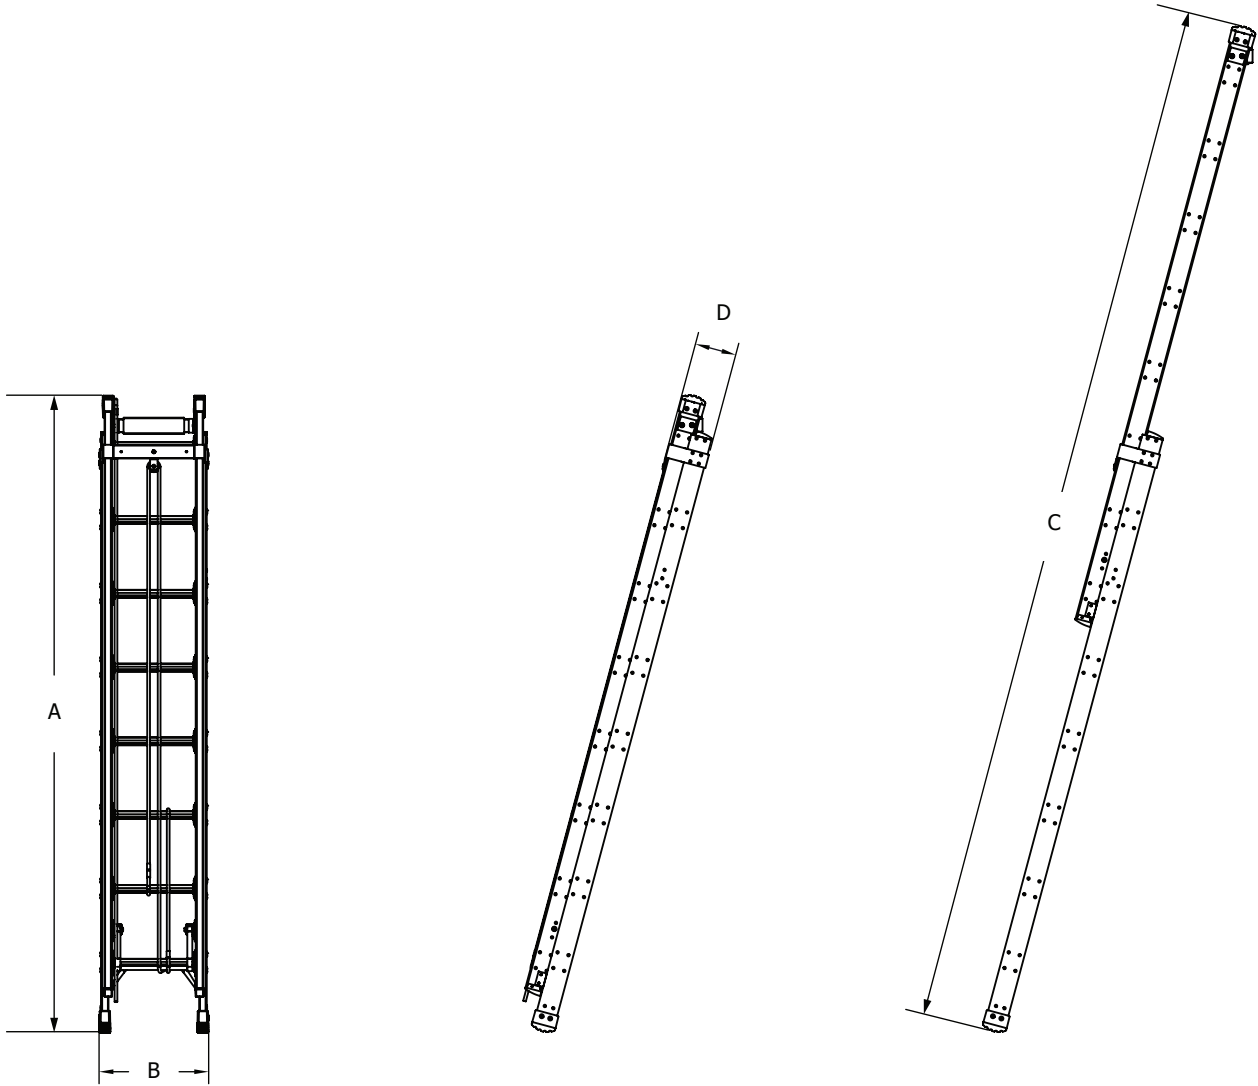

### PRO FIBREGLASS FXN EXTENSION/ 170KG

PRODUCT CODE	PRODUCT DESCRIPTION	PRODUCT EAN	A(mm)	B(mm)	C(mm)	D(mm)	WT(kg)	PACKED VOL. (m <sup>3</sup> )
FS13909	PRO FG FXN EXT 8 170KG IND PUNCHLOCK	9312097063990	2609	435	4134	167	21.1	0.19
FS13910	PRO FG FXN EXT 10 170KG IND PUNCHLOCK	9312097064003	3219	435	5354	167	25.6	0.23
FS13911	PRO FG FXN EXT 12 170KG IND PUNCHLOCK	9312097064010	3829	435	6574	167	30.0	0.28
FS13912	PRO FG FXN EXT 14 170KG IND PUNCHLOCK	9312097064027	4439	435	7794	167	34.4	0.32
FS13913	PRO FG FXN EXT 16 170KG IND PUNCHLOCK	9312097064034	5049	435	9014	167	38.9	0.37
FS13914	PRO FG FXN EXT 18 160KG IND PUNCHLOCK	9312097064041	5659	435	9929	167	43.3	0.41