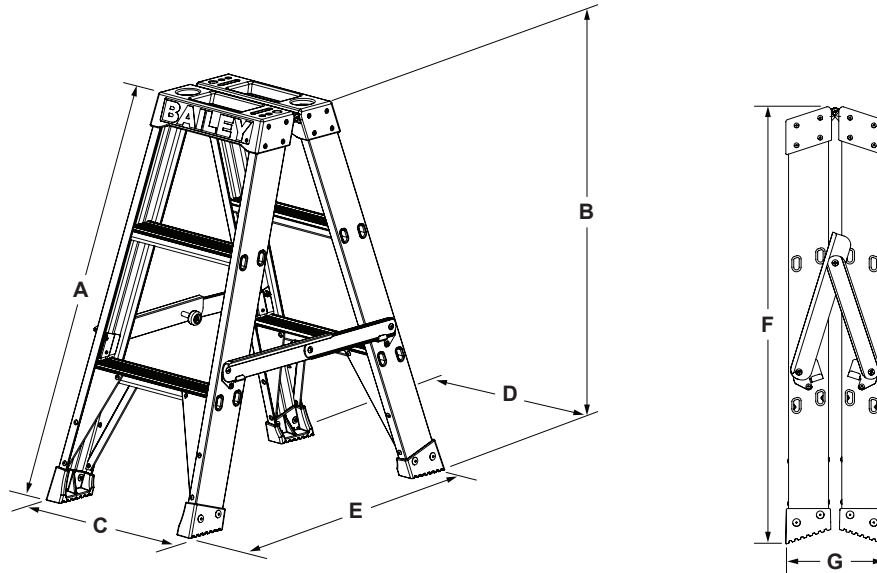

DOUBLE SIDED / PRO FIBREGLASS INDUSTRIAL 150KG

PRODUCT CODE	PRODUCT DESCRIPTION	PRODUCT EAN	A(mm)	B(mm)	C(mm)	D(mm)	E(mm)	F(mm)	G(mm)
FS13977	PRO FG PUNCHLOCK® DOUBLE SIDED 3	9312097065000	896	851	432	432	763	922	208
FS13978	PRO FG PUNCHLOCK® DOUBLE SIDED 4	9312097065017	1195	1136	472	472	948	1221	208
FS13979	PRO FG PUNCHLOCK® DOUBLE SIDED 5	9312097065024	1494	1421	512	512	1133	1521	208
FS13980	PRO FG PUNCHLOCK® DOUBLE SIDED 6	9312097065031	1794	1705	552	552	1318	1820	208
FS13981	PRO FG PUNCHLOCK® DOUBLE SIDED 7	9312097065048	2093	1990	592	592	1502	2119	208
FS13982	PRO FG PUNCHLOCK® DOUBLE SIDED 8	9312097065055	2392	2275	632	632	1688	2419	208
FS13983	PRO FG PUNCHLOCK® DOUBLE SIDED 10	9312097065062	2991	2844	712	712	2061	3017	208
FS13984	PRO FG PUNCHLOCK® DOUBLE SIDED 12	9312097065079	3590	3413	792	792	2429	3616	208
PRODUCT CODE	PRODUCT DESCRIPTION	PRODUCT EAN	WT(kg)	PACKED Vol. (M ³)					
FS13977	PRO FG PUNCHLOCK® DOUBLE SIDED 3	9312097065000	7.4	0.083					
FS13978	PRO FG PUNCHLOCK® DOUBLE SIDED 4	9312097065017	9.1	0.120					
FS13979	PRO FG PUNCHLOCK® DOUBLE SIDED 5	9312097065024	11.0	0.162					
FS13980	PRO FG PUNCHLOCK® DOUBLE SIDED 6	9312097065031	12.8	0.209					
FS13981	PRO FG PUNCHLOCK® DOUBLE SIDED 7	9312097065048	15.6	0.261					
FS13982	PRO FG PUNCHLOCK® DOUBLE SIDED 8	9312097065055	17.6	0.318					
FS13983	PRO FG PUNCHLOCK® DOUBLE SIDED 10	9312097065062	22.2	0.447					
FS13984	PRO FG PUNCHLOCK® DOUBLE SIDED 12	9312097065079	27.1	0.596					