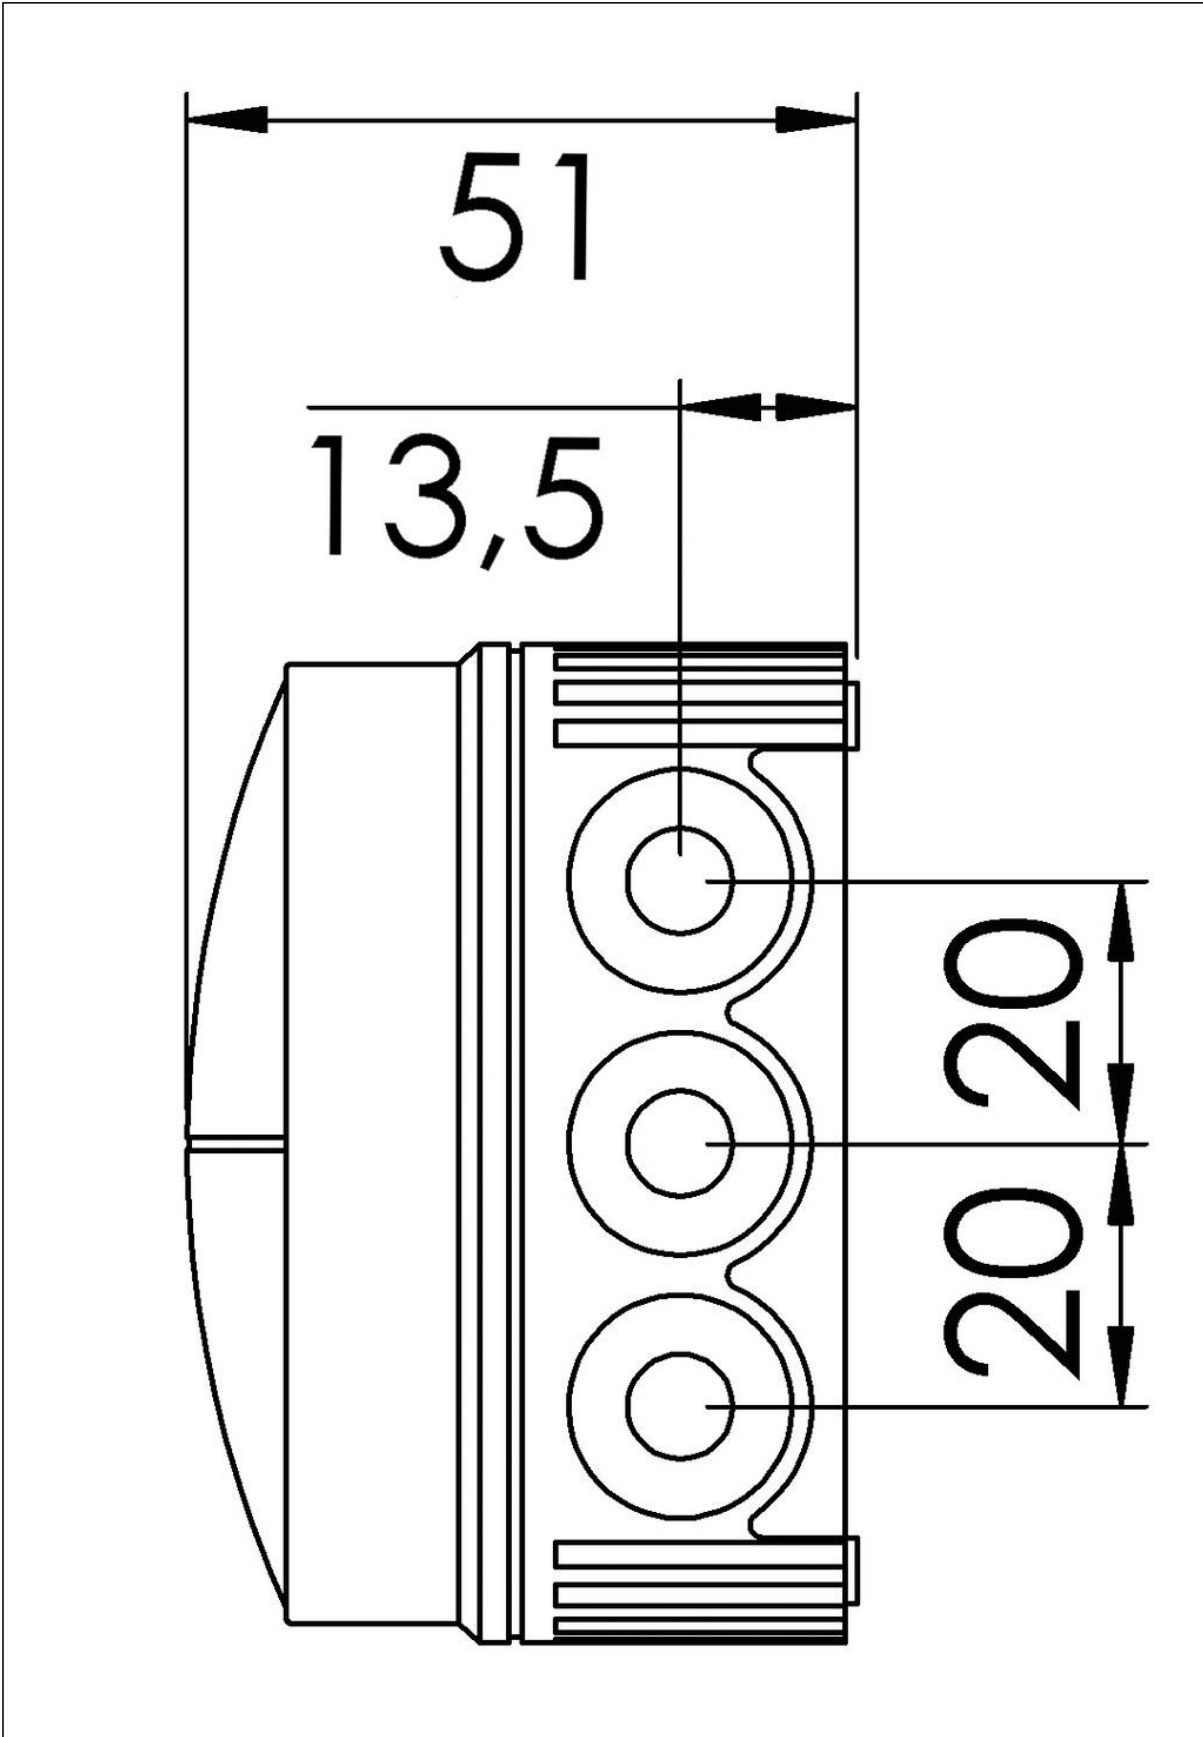

Your Contact:
WISKA Hoppmann GmbH
Kisdorfer Weg 28 · 24568 Kaltenkirchen · Germany
☎ +49-4191-508-0 · 📠 +49-4191-508-209
contact@wiska.de · www.wiska.com